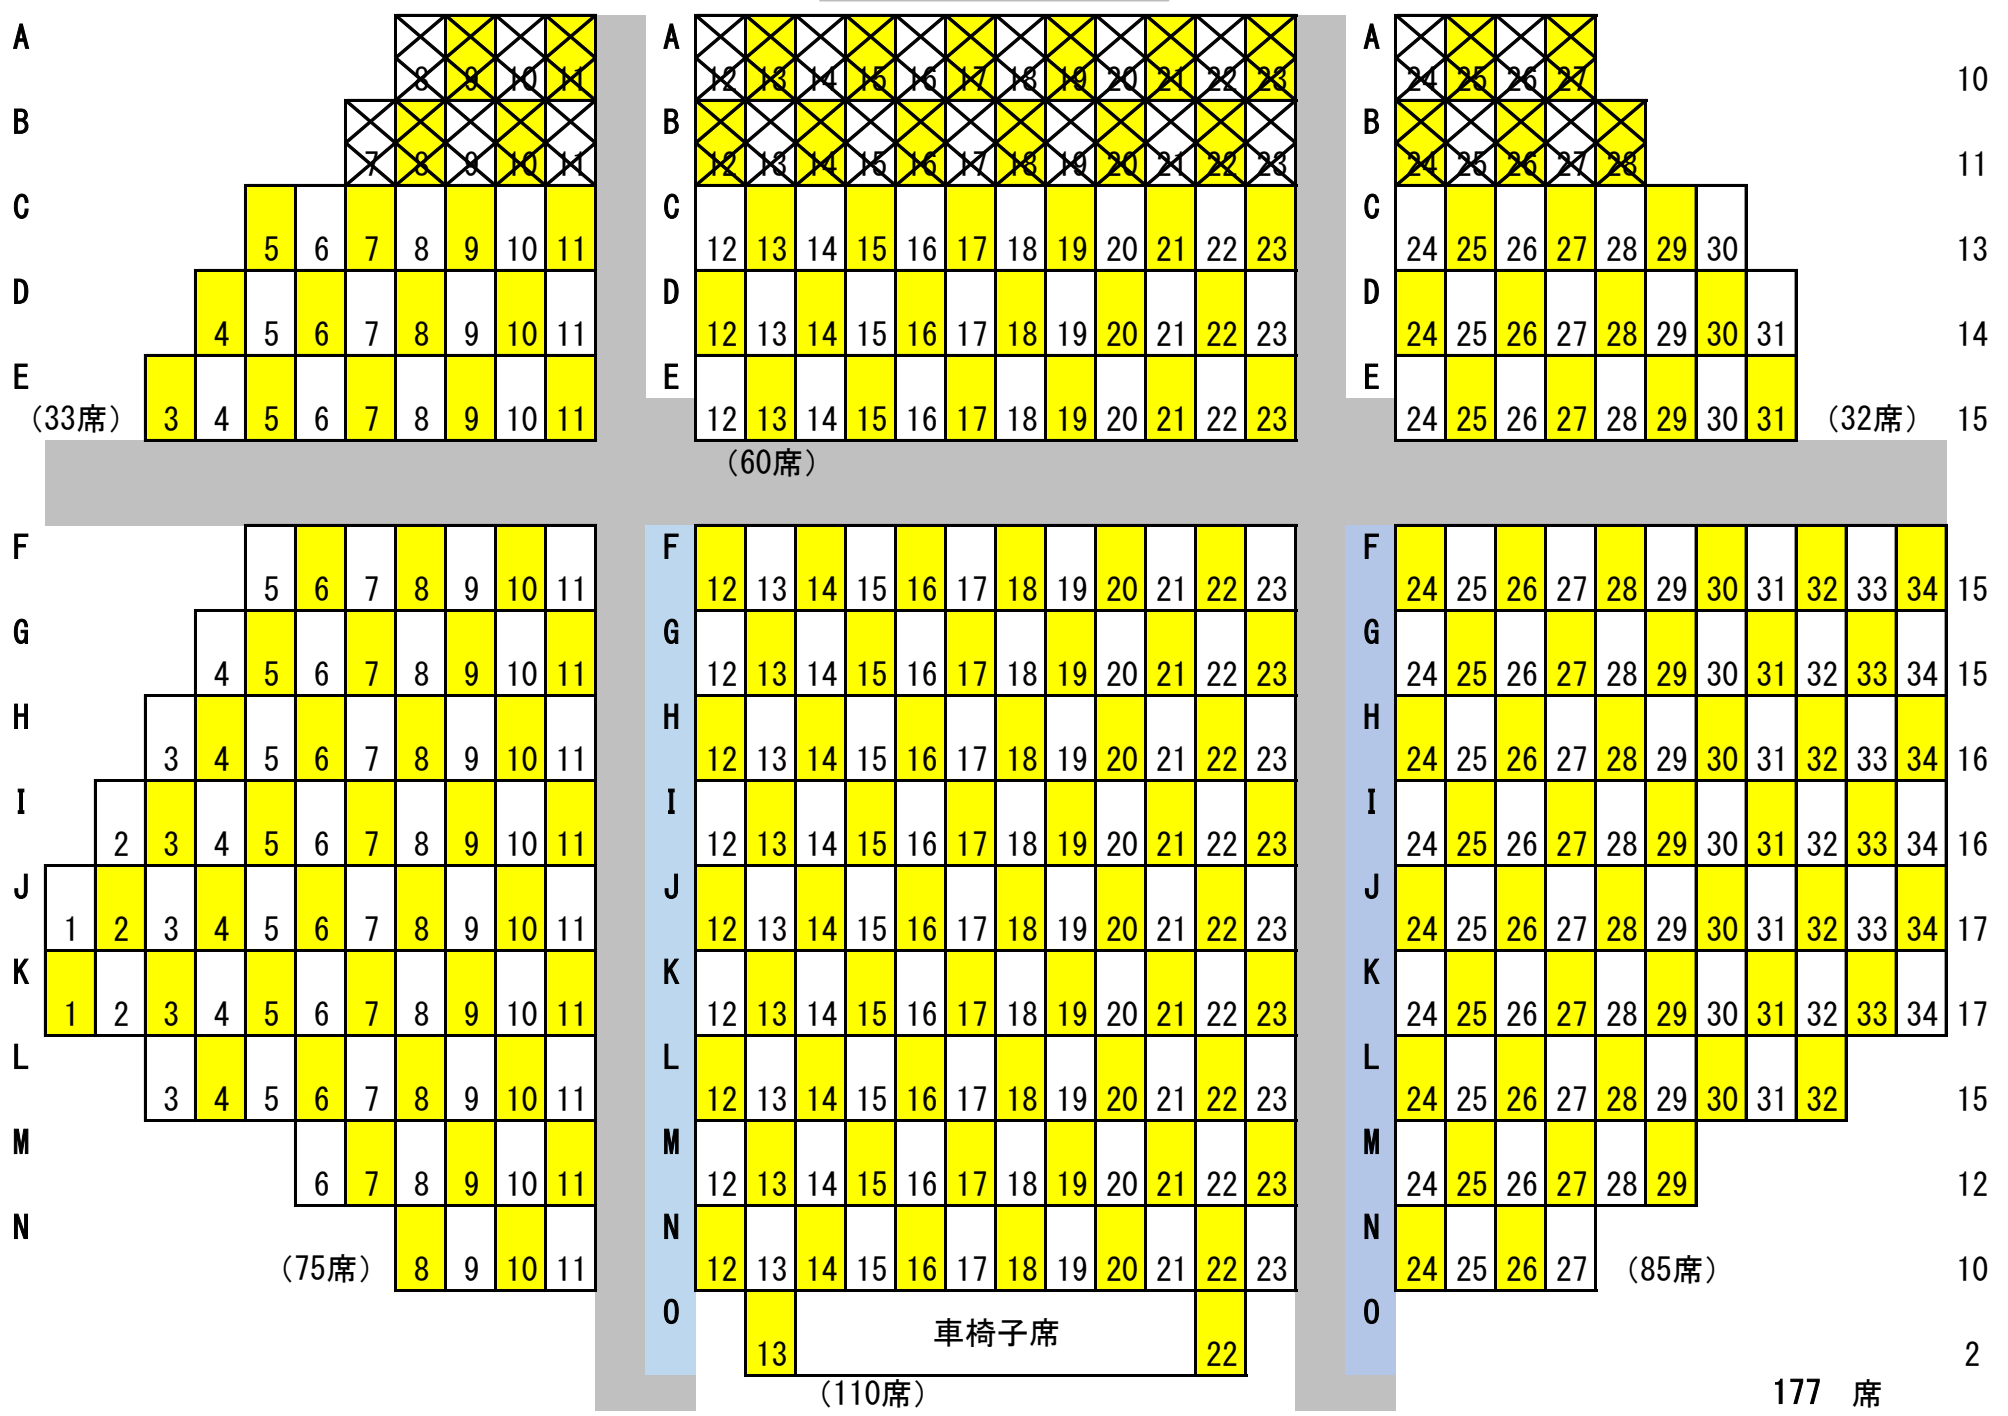

中央公民館ホール客席配置図

舞台

階段

階段

黄色部分が着席可

出入口