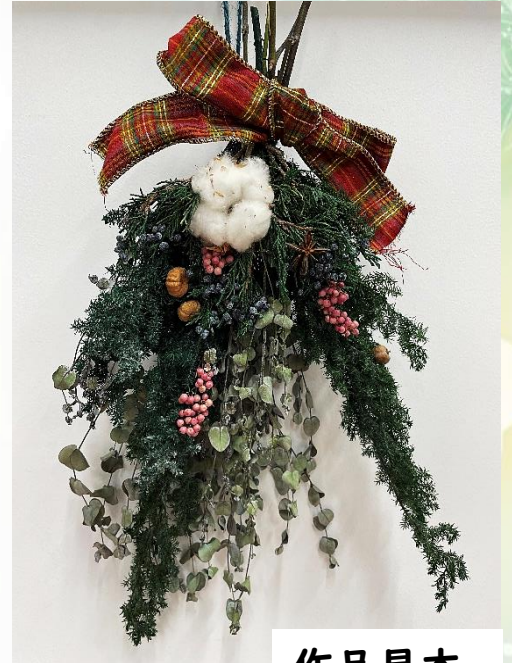

# クリスマス スワッグ作り

スワッグとは、ドイツ語で「壁飾り」の意味があります。  
手作りで、自分だけのクリスマススワッグに  
挑戦してみませんか。

【日時】 12月 1日(金)

9:30~11:30

【会場】 北守谷公民館・会議室

【対象】 18歳以上

【定員】 10名 \*超過の場合は抽選

【講師】 藤江 沙恵氏

(Nature's Jewel店長)

【材料費】 3,700円 (講師謝礼含む)

【持ち物】 花用はさみ(お持ちの方)・  
手拭きタオル

【その他】 ・汚れてもいい服装でお越しください

・当選後のキャンセルは、落選の方の繰り上げか、  
材料費を頂く場合があります

作品見本